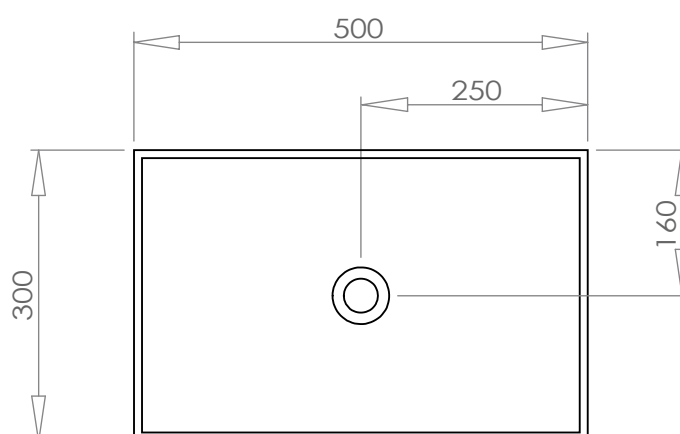

Descriptif produit

Vasque à poser en Solid Surface
Bonde Pop-Up en option

Dimensions › 50 x 30 x 12(h) cm

Couleur › Pure white

Finition › mate

Poids › 12 kg

BONDES DISPONIBLES

CHROMÉE

Vous n'avez donc plus besoin d'un robinet équipé d'une tirette et d'un mécanisme de vidage. Le bouchon s'enlève sans outil pour un nettoyage rapide et complet de la bonde.

SQUARE 50 MATE

50 x 30

> Vasque à poser en Solid Surface

Vue supérieure

Vue latérale