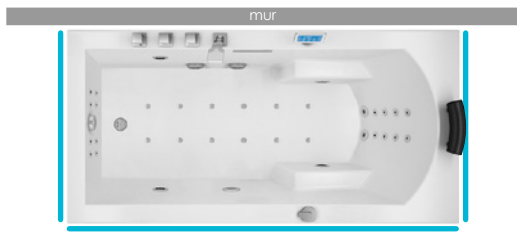

L'association de la musicothérapie à l'hydrothérapie permettra donc à l'individu une relaxation optimale de son corps, son cœur et son esprit.

NEOS 170 DROITE IDYNAMIC

170 x 85

> Implantations possibles

POSSIBILITÉ N°1 Installation contre 1 mur