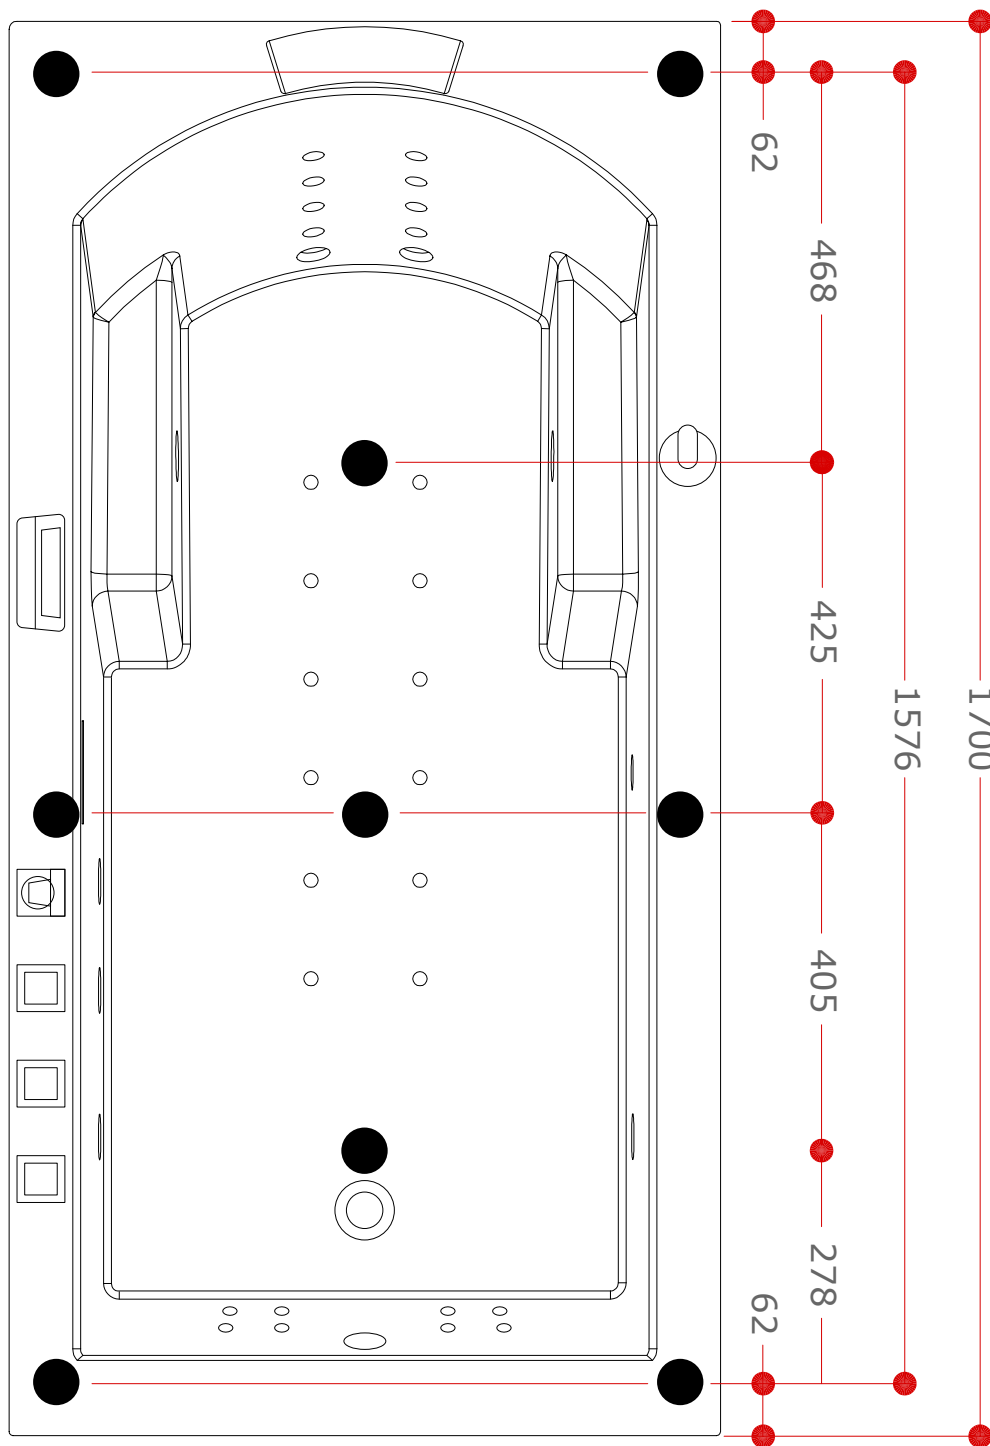

> Dimensions

Vue supérieure

Vue de côté

Bluetooth

NEOS 170 DROITE IDYNAMIC

170 x 85

> Emplacements des pieds

> Raccordements à prévoir (pré-installation)