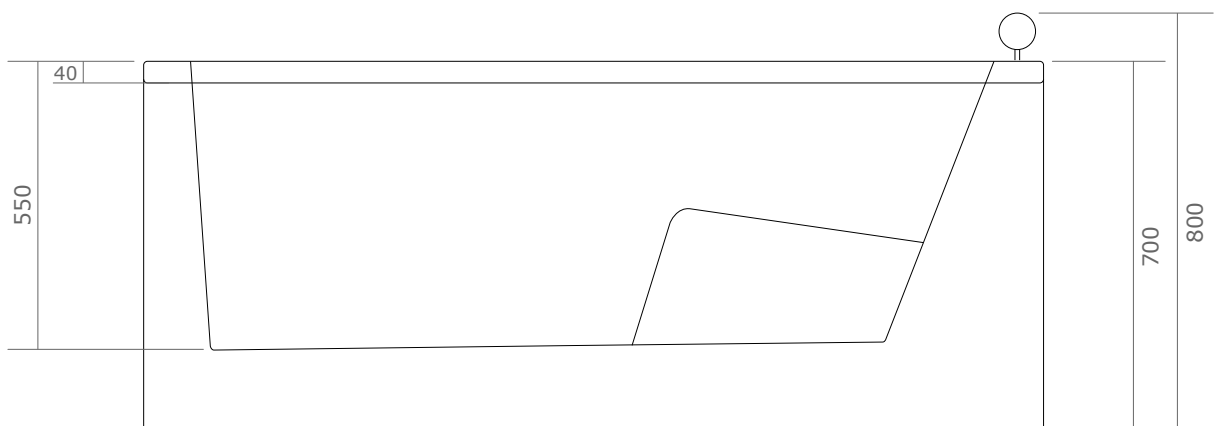

NEOS 170 DROITE IDYNAMIC

170 x 85

> Dimensions

Vue de côté

Bluetooth