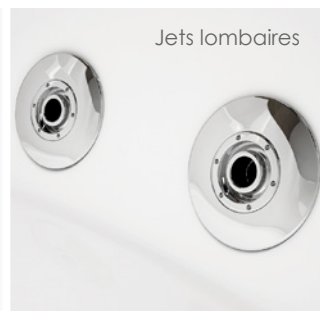

Hydrojets orientables