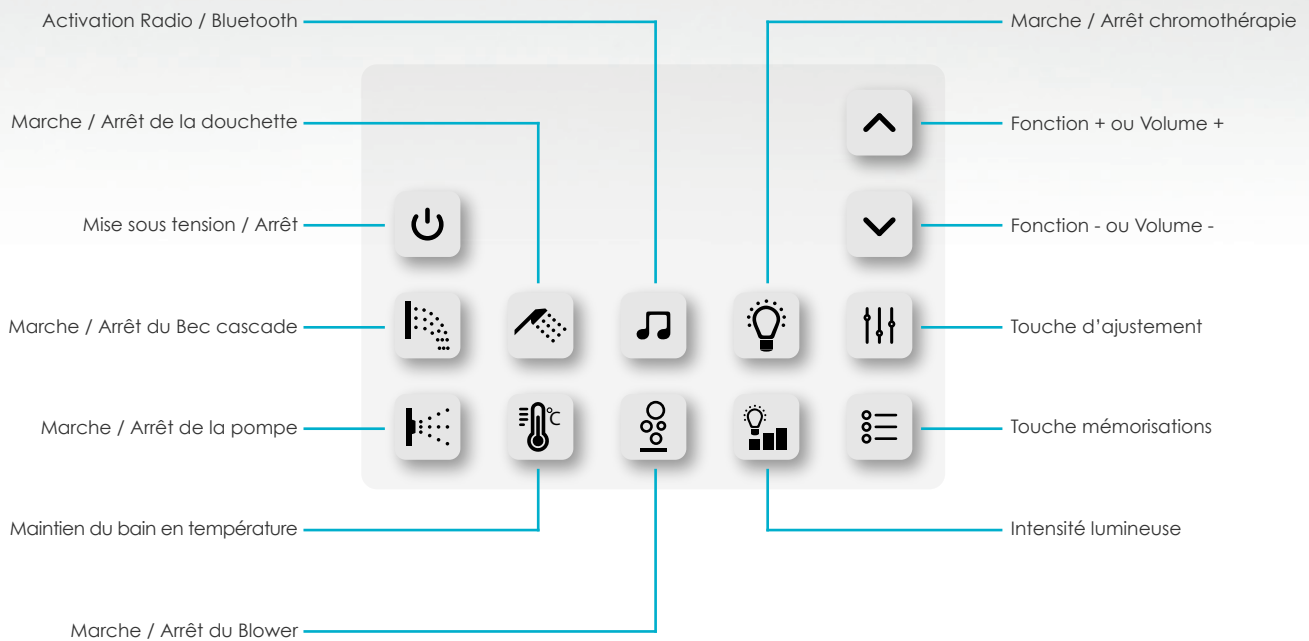

Robinetterie

- Robinetterie en laiton chromé
- Mitigeur thermostatique avec cartouche Vernet®
- Bec cascade intégré en laiton chromé
- Robinet inverseur 3 fonctions
- Douchette rétractable avec support laiton chromé
- Accès par le dessus : maintenance aisée !

Hygiène et sécurité

- Fonction rinçage pour nettoyer la tuyauterie
- Séchage automatique après utilisation
- Détecteur de niveau pour sécuriser la balnéo
- Sonde de température

Confort

- Ordinateur de contrôle tactile et télécommande
- Réchauffeur 1500W (maintien de la température)
- Coque ergonomique avec 2 accoudoirs
- Appui-tête ergonomique amovible
- Fonction remplissage automatique

Bluetooth®

NEOS 170 DROITE IDYNAMIC

170 x 85

> Ordinateur avec écran tactile + Télécommande

Bluetooth

Hygiène parfaite

L'hygiène est un point très important sur une baignoire balnéo. En effet, un manque d'entretien pourrait favoriser le développement de bactéries : il est donc essentiel de pouvoir nettoyer facilement et efficacement les circuits de tuyauterie.

Les Baignoires Balnéothérapie de la gamme IDYNAMIC sont équipées d'une fonction rinçage complète, ainsi que d'un séchage automatique après utilisation afin d'éviter la stagnation de l'eau après le bain. La garantie d'une baignoire toujours propre !