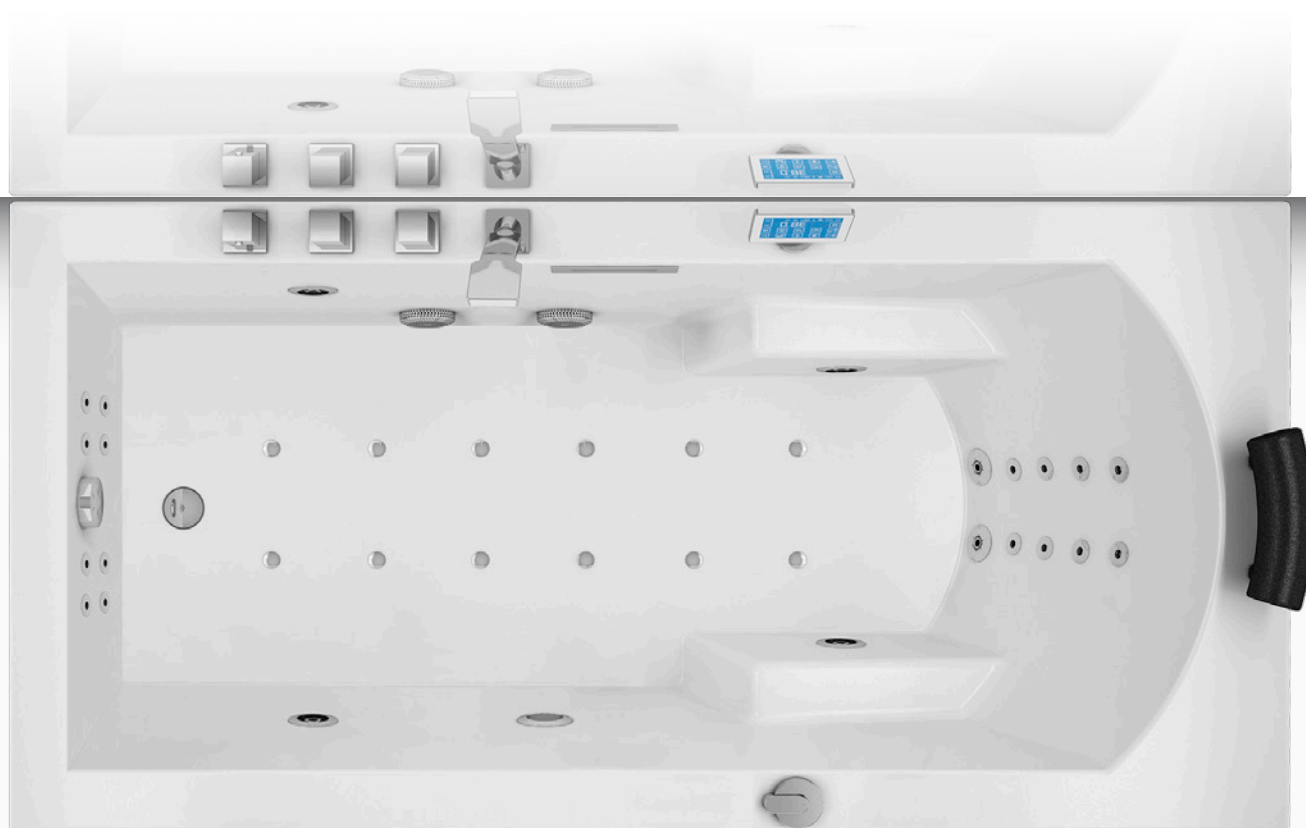

NEOS 170 DROITE IDYNAMIC

170 x 85

> Baignoire balnéothérapie