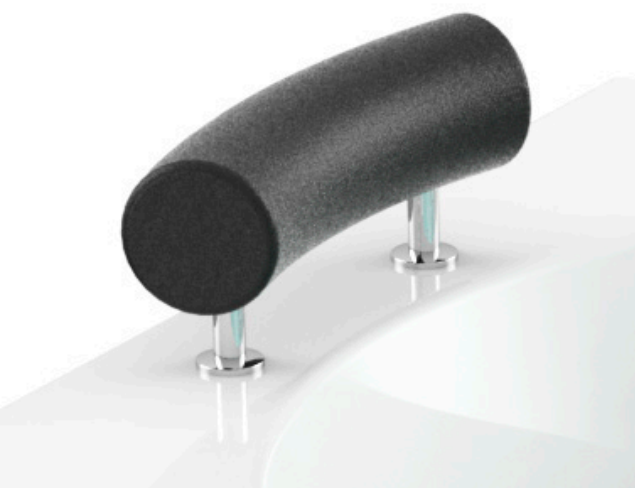

Profitez d'une expérience de balnéothérapie unique ! Nos Baignoires Balnéo IDYNAMIC sont équipées du massage MAXI DORSAL.

L'emplacement, le diamètre, et le débit de chaque buse, ont minutieusement été calculés.

ACCESSIBILITÉ

Bec cascade

Afin d'assurer avec élégance et efficacité le remplissage de votre baignoire, nous l'avons équipée d'un bec cascade en laiton chromé parfaitement intégré à la coque.

Ainsi, aucun robinet ou bec de remplissage sur lequel vous risqueriez de vous cogner ne vient empiéter sur l'espace de bain. De plus, la cascade d'eau crée un effet visuel et sonore relaxant.

Bluetooth

Computer tactile

Navigation et ergonomie intuitives : afin de garantir un confort d'utilisation maximal, nous avons équipé nos Baignoires Balnéo IDYNAMIC d'un computer Bluetooth® à écran tactile.

Accédez aux différentes fonctions de votre baignoire (douchette, cascade, maintien de la température, musique, chromothérapie) du bout du doigt !

Appuis-tête

Les bienfaits d'une séance de balnéothérapie ne seraient être complets si le confort dans le bain n'est pas au rendez-vous. Pour cette raison, les coques anatomiques de nos baignoires sont équipées d'appuis-tête ergonomiques très confortables, qui optimiseront ce moment de détente et de bien-être. Allongez-vous et fermez les yeux...