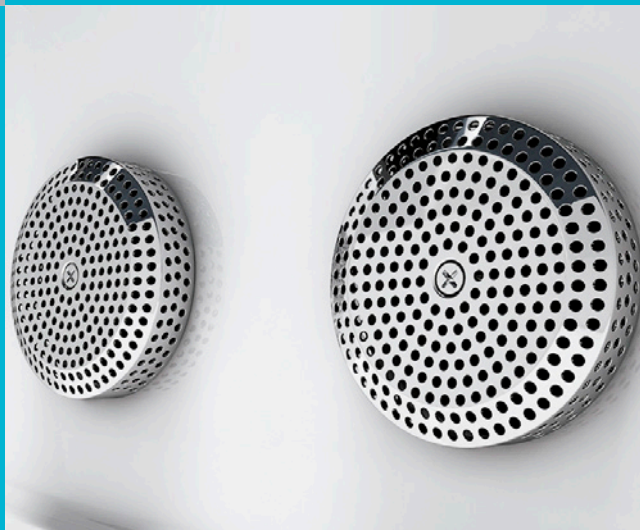

Double crépine

Les Baignoires Balnéothérapie de la gamme IDYNAMIC sont équipées d'une pompe haut de gamme ultra-performante dont le débit maximal atteint 560 litres/minute.

Chaque baignoire est ainsi dotée de 2 crépines d'aspiration afin de permettre un rendement optimal de la pompe, et par conséquent de la puissance de massage.