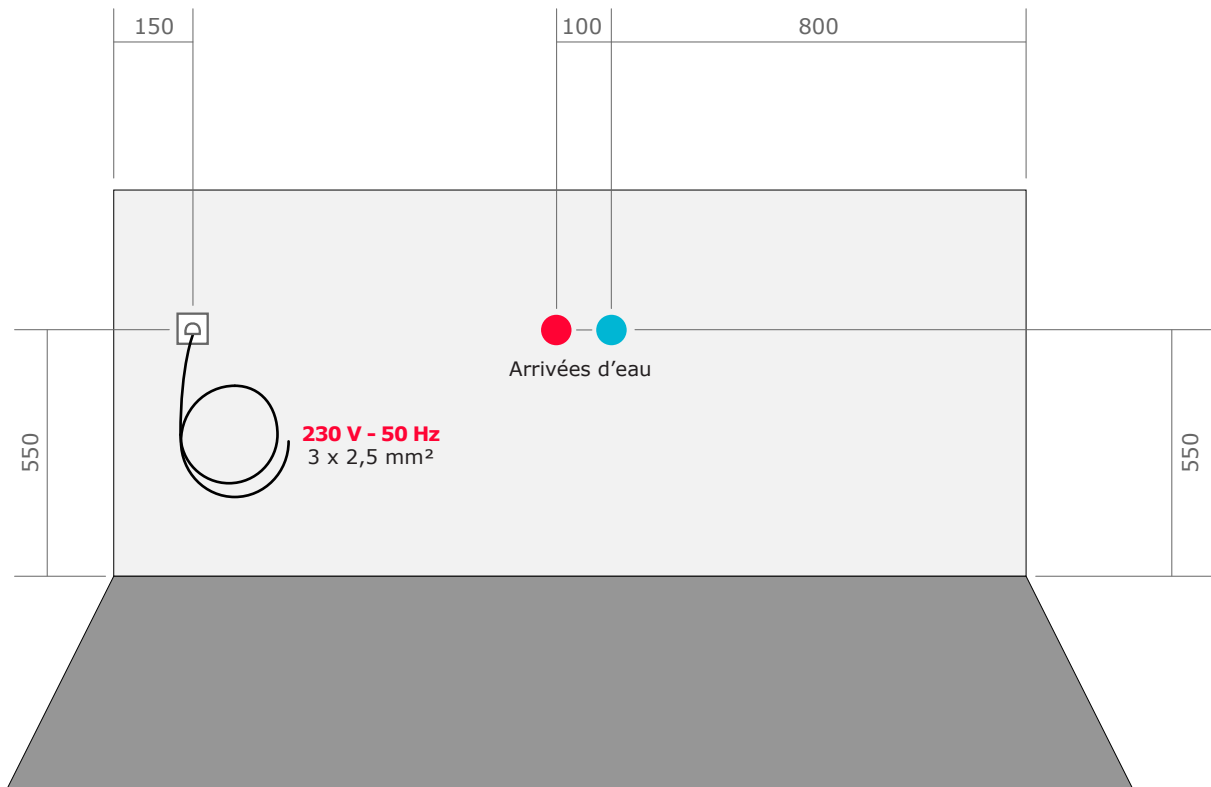

> Dimensions

Vue supérieure

Vue de côté

Bluetooth

NEOS 170 DROITE IDYNAMIC

170 x 85

> Emplacements des pieds

> Raccordements à prévoir (pré-installation)