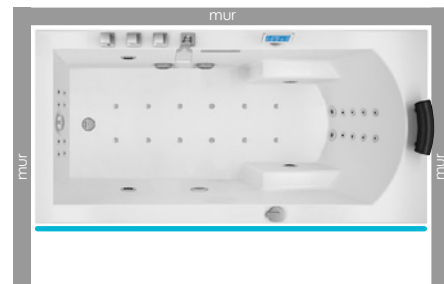

POSSIBILITÉ N°2 Installation entre 3 murs