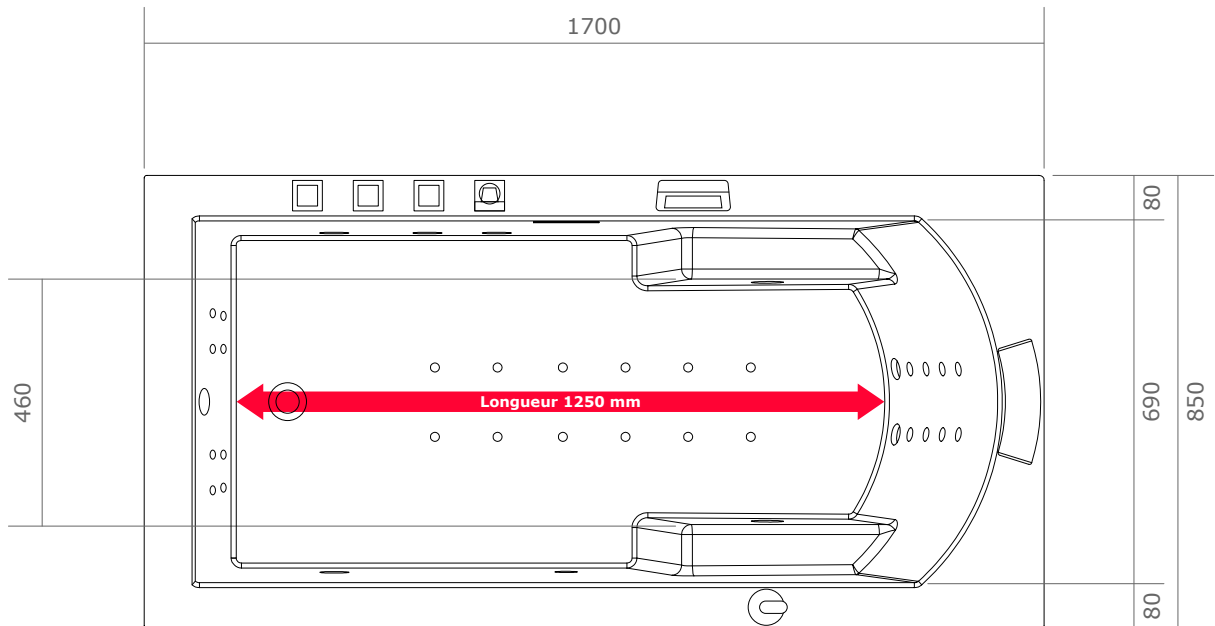

NEOS 170 DROITE IDYNAMIC

170 x 85

> Implantations possibles

POSSIBILITÉ N°4 Installation en angle (contre 2 murs)

— = tabliers (en façade + sur le côté droit)

Bluetooth

NEOS 170 DROITE IDYNAMIC

170 x 85

> Dimensions

Vue supérieure

Vue de côté

Bluetooth

NEOS 170 DROITE IDYNAMIC

170 x 85

> Emplacements des pieds

> Raccordements à prévoir (pré-installation)